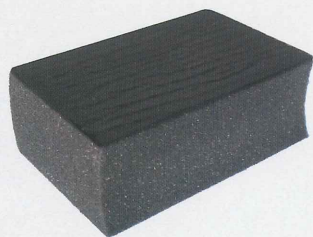

荷姿

ケース： 6個入（小箱入）

サイズ：110 x 70 x 40 mm

より広い面積の作業には

スナップ スマートクレイ

特殊ゴムをスポンジに貼り付けたクレイスポンジです。広い面積を効率よく作業するのに適しています。ブロックタイプなので力加減が容易です。

1ケース6個入

株式会社 ソーラー

神戸 / 東京 / 名古屋 / 九州
本社 / 神戸市中央区布引町2丁目1番7号
TEL.(078)231-0431 FAX.(078)242-1575
URL <http://www.kobe-solar.co.jp>